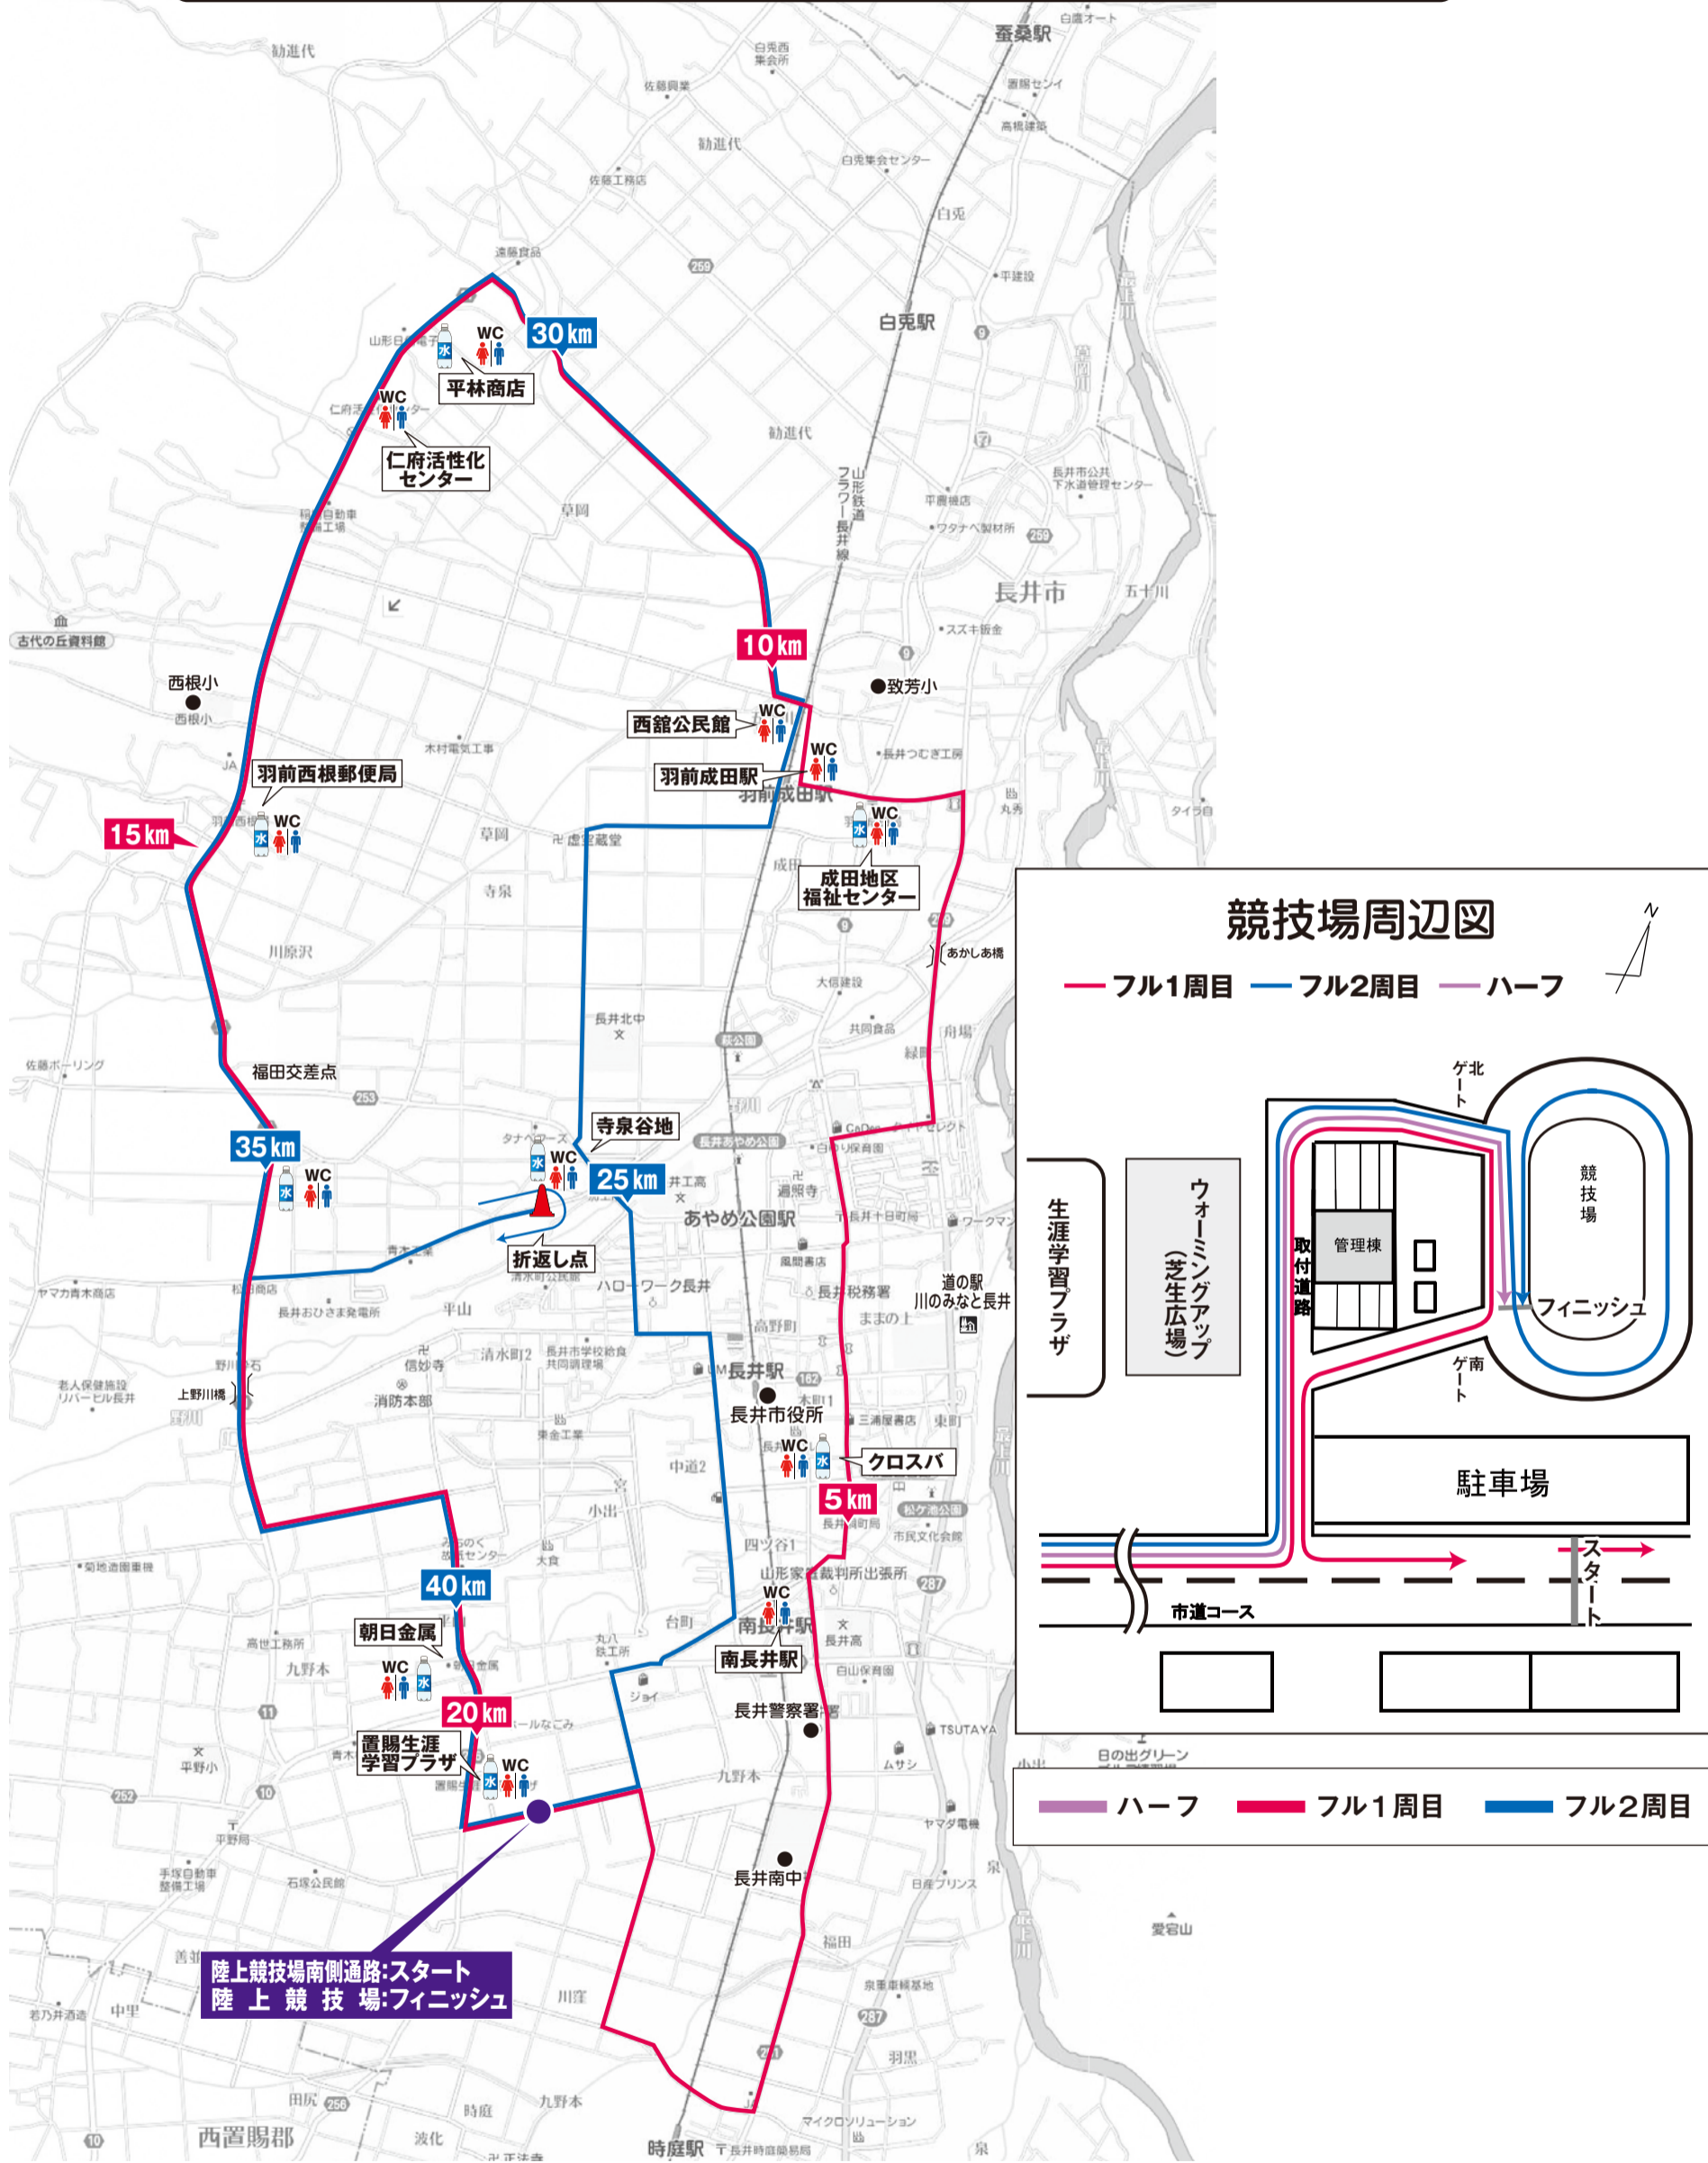

長井マラソン大会 コース図

コース高低表