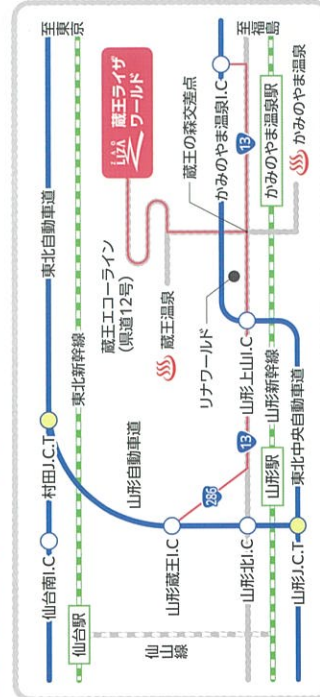

## 蔵王坊平観光協議会

ライザ ウッドアイロτζ	023-679-2311	ペンション ラビイハウス	023-679-2600
ペンション too Cotton	023-673-2189	原ペンション	023-679-2828
カフェテ ハイジ	023-672-5004	高源ゆ	023-616-3717
ヒュウペンション	023-679-2042	ナリサワペンション	023-666-4147
野口ペンション	023-679-2773	HANARE	ホームページ hanare.rest
ペンション アルム	023-679-2256	(現在TELなし)	
石井ペンション	023-679-2772		

樹氷を見ながら  
ゲレンデを  
滑ろう!

LIZA

詳しくは  
HPへ

## ACCESS&ROUTE GUIDE

アクセスとルートガイド

**JR** 東京方面 一東北新幹線-山形新幹線-福島 一山形新幹線-かみのやま温泉駅 一蔵王ライザワールド  
**バス** 福島方面 一北自動車道-福島IC-T 無料区間-米沢IC-C 東北中央自動車道-かみのやま温泉IC-R13-蔵王ライザワールド  
 東京・仙台方面 一東北自動車道-村田J.C.T 一山形自動車道-山形蔵王IC-R286-R13