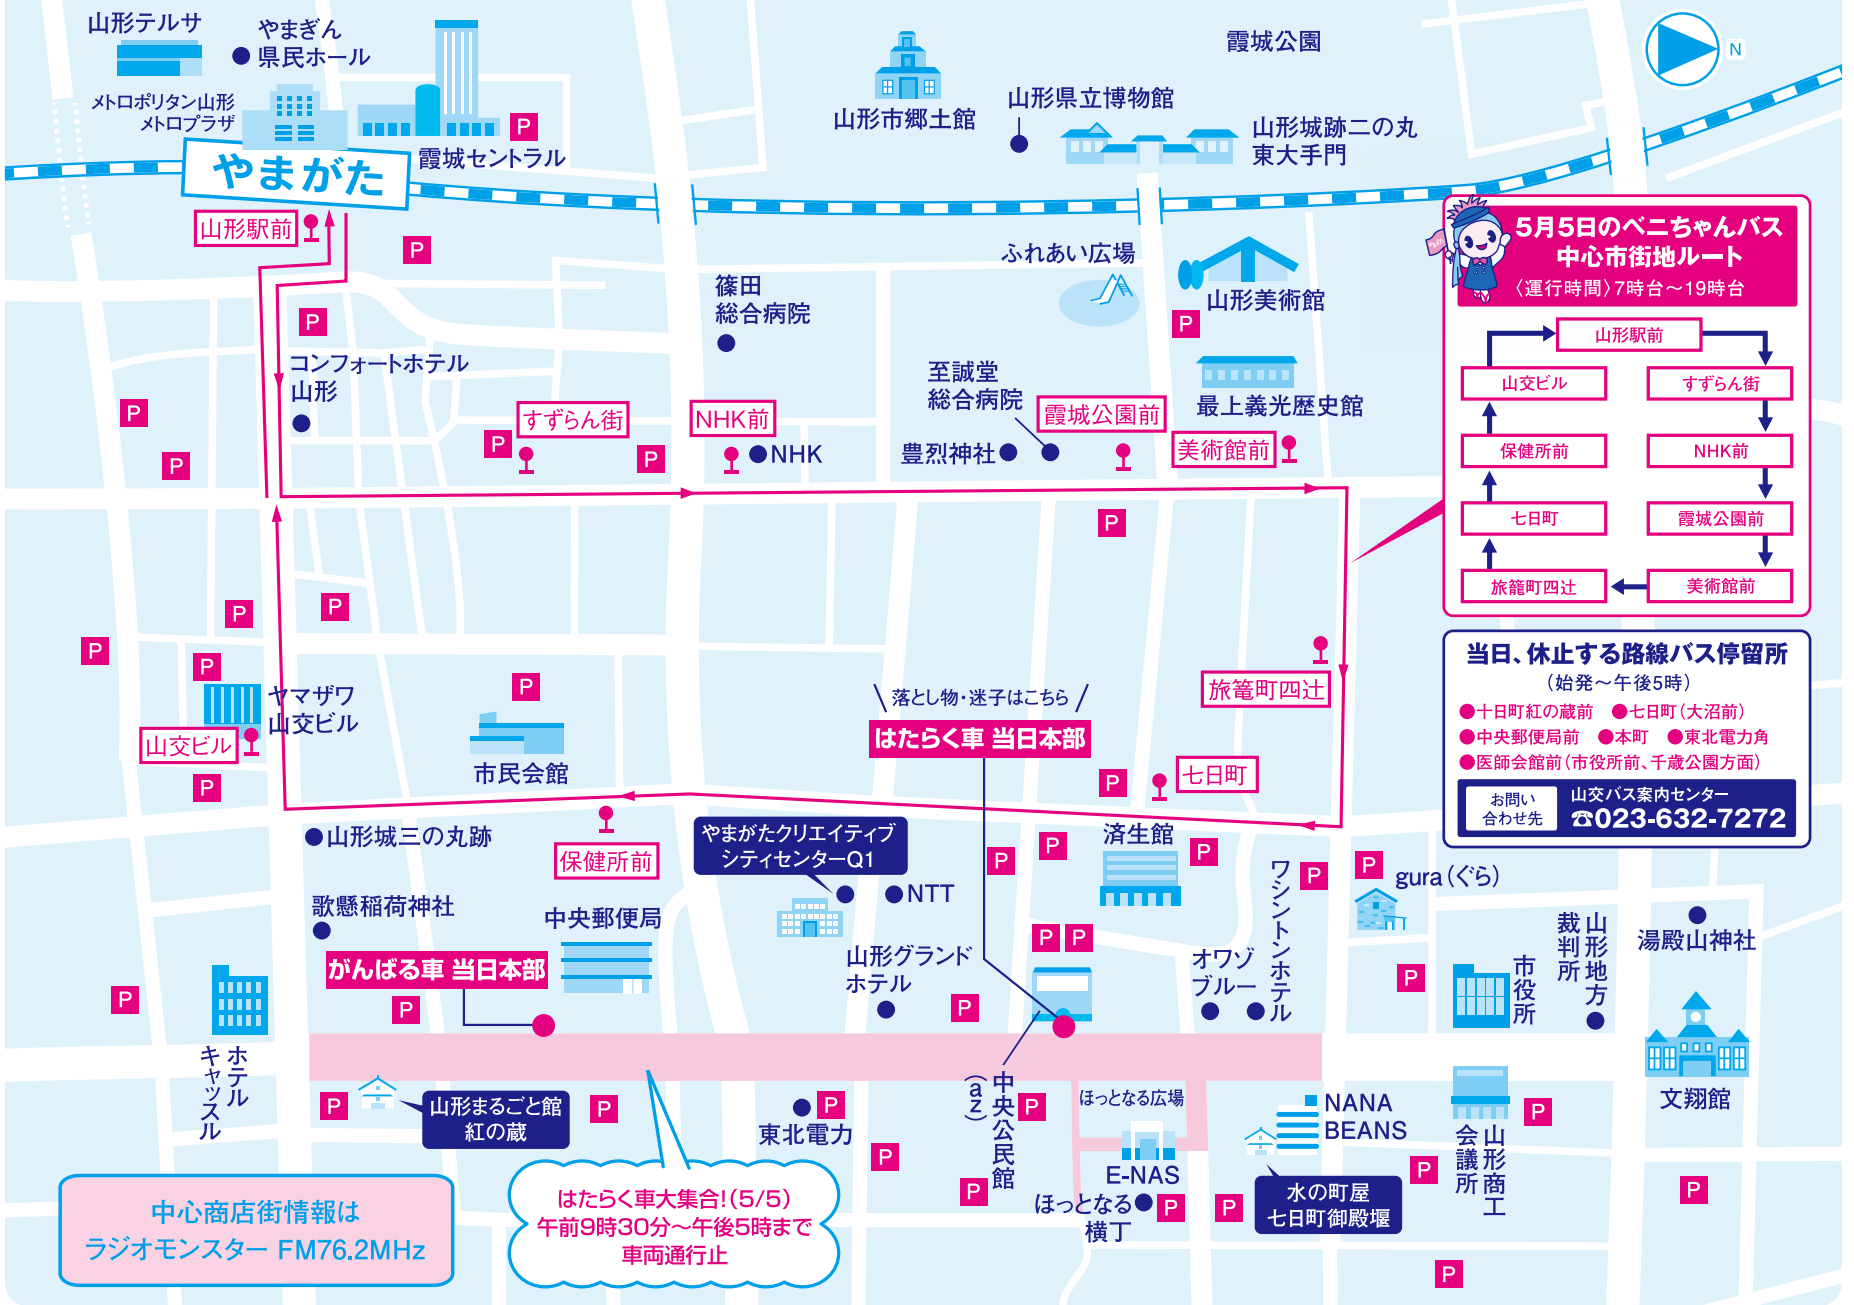

やまがた まちなかマップ

**5月5日のベニちゃんバス
中心市街地ルート**
(運行時間) 7時台~19時台

```
    graph TD
      A[山形駅前] --> B[山交ビル]
      A --> C[すずらん街]
      B --> D[保健所前]
      C --> E[NHK前]
      D --> F[七日町]
      E --> G[霞城公園前]
      F --> H[美術館前]
      G --> I[美術館前]
      H --> J[旅籠町四辻]
      I --> J
```

当日、休止する路線バス停留所
(始発~午後5時)

- ●十日町紅の蔵前 ●七日町(大沼前)
- ●中央郵便局前 ●本町 ●東北電力角
- ●医師会館前(市役所前、千歳公園方面)

お問い合わせ先 山交バス案内センター
☎023-632-7272

中心商店街情報は
ラジオモンスター FM76.2MHz

はたらく車大集合!(5/5)
午前9時30分~午後5時まで
車両通行止

おまる
YAMA MARU
午後6:10
NHK山形放送局
あなたの声と受信料で公共放送

HAPPY MOTHER'S FAIR
開催中
NANA BEANS ナナビーンズ
山形市七日町2-7-10

東洋ワークセキュリティは地域の安全と皆さまの暮らしを守ります。
東洋ワークセキュリティ株式会社 山形営業所
〒990-2481 山形県山形市あかねヶ丘1-16-1 半沢ビル1F
TEL.023-646-1064 FAX.023-647-7932

Toyo Work Security

おかげさまで **開街十三周年**
4月29日(土)~5月5日(日)
鯉のぼりの絵馬に願いを
※各店舗にて限定数を用意

◆厄除け苜蓿プレゼント 5月5日(日)
◆缶ポッキリで遊ぼう! 5月3日(土)~5月5日(日)

水の町屋 七日町御殿堰

FM76.2MHz ラジオモンスター
ラジオモンスターは
24時間放送中!!
災害情報や地域の情報をお届けします

山形コミュニティ放送株式会社
〒990-0043 山形市本町2-4-14(津多屋ビル)
TEL.023-634-0762 FAX.023-633-7622
http://www.fm762.co.jp/ E-mail:mail@fm762co.jp

ParkingCAFE
Instagram
もちもち生地と新鮮な果物を使ったオリジナルクレープを提供します!

パーキングカフェ 山形市七日町2-7-43虹の街 TEL.023-664-3815

七日町商店街
ホームページが
新しくなりました!

是非ご覧ください

エヌゲート ナノカマチ
N-GATE NANOKAMACHI

駐車最大料金700円
街なか共通駐車サービス券・
専用サービス券ご利用で
合計金額から
さらに値引きになります。

七日町商店街振興組合
山形市七日町1丁目1-1(七日町大通り(ほっとなる広場)まで徒歩3分)
TEL.023-631-6368 Facebook:七日町商店街 Instagram:@ymgt_machi

山形商工会議所
設立125年を超え
地域とともに
これからも!!

【山形商工会議所】で
検索
またはQRコードから

山形市七日町3-1-9
TEL:023-622-4666

iが真ん中にある
FUJISHO
藤庄印刷株式会社 本社/蔵王の森工場/東京支店/仙台支店/郡山支店

山形市中心商店街 街づくり協議会

- □公園通り商店街 □大手門通りすずらん商店街
- □山形駅前大通り商店街 □一番組商店街
- □山形市本町商店街 □山形市十日町商店街
- □七日町商店街 □七日町一番街商店街
- □旭銀座のれん会